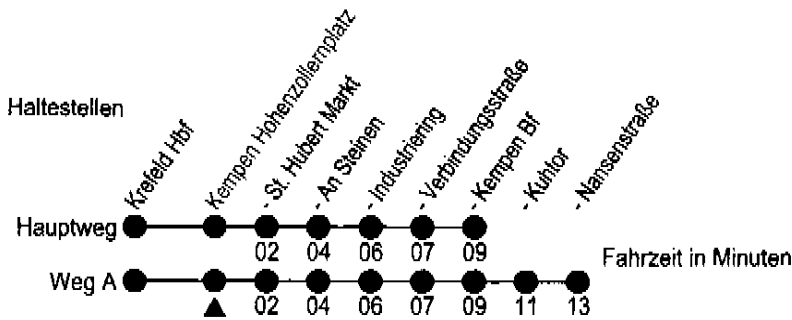

069

Richtung: Krefeld Hbf

Uhr	montags - freitags
5	28 ^A
6	01 31
7	01 31 36 ^B
8	01 31
9	31
10	31
11	31
12	31
13	06 ^B 31 33 ^B
14	31 ^B 31 ^C
15	31
16	31
17	31 ^A
18	31 ^A
19	31 ^A 58 ^A
20	58 ^A
21	58 ^A

Fahrten ohne Wegangabe nehmen den Hauptweg A=fährt Weg A B=nur an Schultagen C=nur an schulfreien Tagen D=bis Krefeld Reepenweg S'zentrum

069

Richtung: Kempen Nansenstraße

Uhr	montags - freitags		
4	49		
5	49		
6	19	49	
7	19	31 ^B _A	49
8	19	49	
9	49		
10	49		
11	49		
12	49		
13	12 ^B _C	38 ^B _A	49
14	49		
15	49		
16	09 ^B _A	49	
17	49		
18	49		
19	49		
20	49		
21	49		
22	49		
23	49		

Uhr	samstags	
5	49	
6	49	
7	49	
8	49	
9	49	
10	49	
11	49	
12	49	
13	49	
14	49	
15	49	
16	49	
17	43	
19	41	
21	41	
23	41	

Uhr	sonn- und feiertags	
9	35	
11	35	
13	35	
15	35	
17	35	
19	35	

Fahrten ohne Wegangabe nehmen den Hauptweg

A=fährt Weg A

B=nur an Schultagen

C=bis Kempen Kuhlör