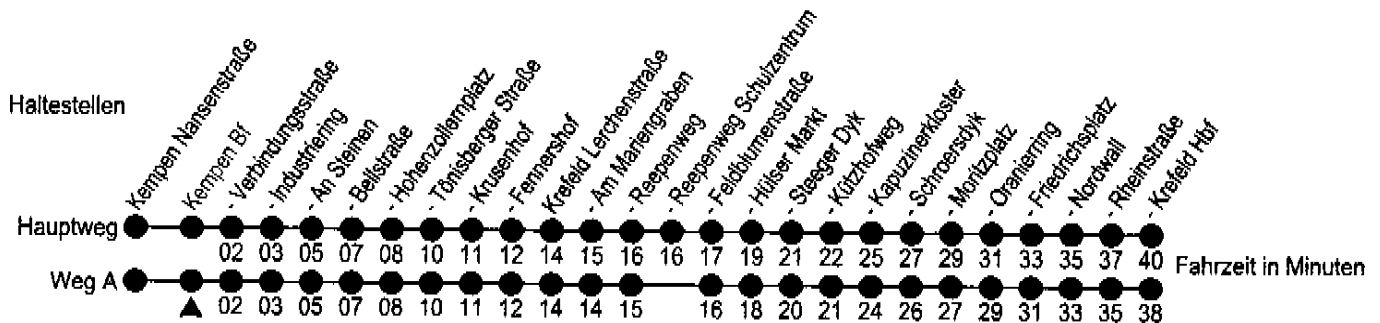

069

Richtung: Krefeld Hbf

Uhr	montags - freitags
5	28 ^A
6	01 31
7	01 31 36 ^B
8	01 31
9	31
10	31
11	31
12	31
13	06 ^B 31 33 ^B
14	31 ^B 31 ^C
15	31
16	31
17	31 ^A
18	31 ^A
19	31 ^A 58 ^A
20	58 ^A
21	58 ^A

Fahrten ohne Wegangabe nehmen den Hauptweg A=fährt Weg A B=nur an Schultagen C=nur an schulfreien Tagen D=bis Krefeld Reepenweg S'zentrum

069

Richtung: Kempen Nansenstraße

Uhr	montags - freitags		
4	49		
5	49		
6	19	49	
7	19	31 ^B _A	49
8	19	49	
9	49		
10	49		
11	49		
12	49		
13	12 ^B _C	38 ^B _A	49
14	49		
15	49		
16	09 ^B _A	49	
17	49		
18	49		
19	49		
20	49		
21	49		
22	49		
23	49		

Uhr	samstags	
5	49	
6	49	
7	49	
8	49	
9	49	
10	49	
11	49	
12	49	
13	49	
14	49	
15	49	
16	49	
17	43	
19	41	
21	41	
23	41	

Uhr	sonn- und feiertags	
9	35	
11	35	
13	35	
15	35	
17	35	
19	35	

Fahrten ohne Wegangabe nehmen den Hauptweg

A=fährt Weg A

B=nur an Schultagen

C=bis Kempen Kuhlör